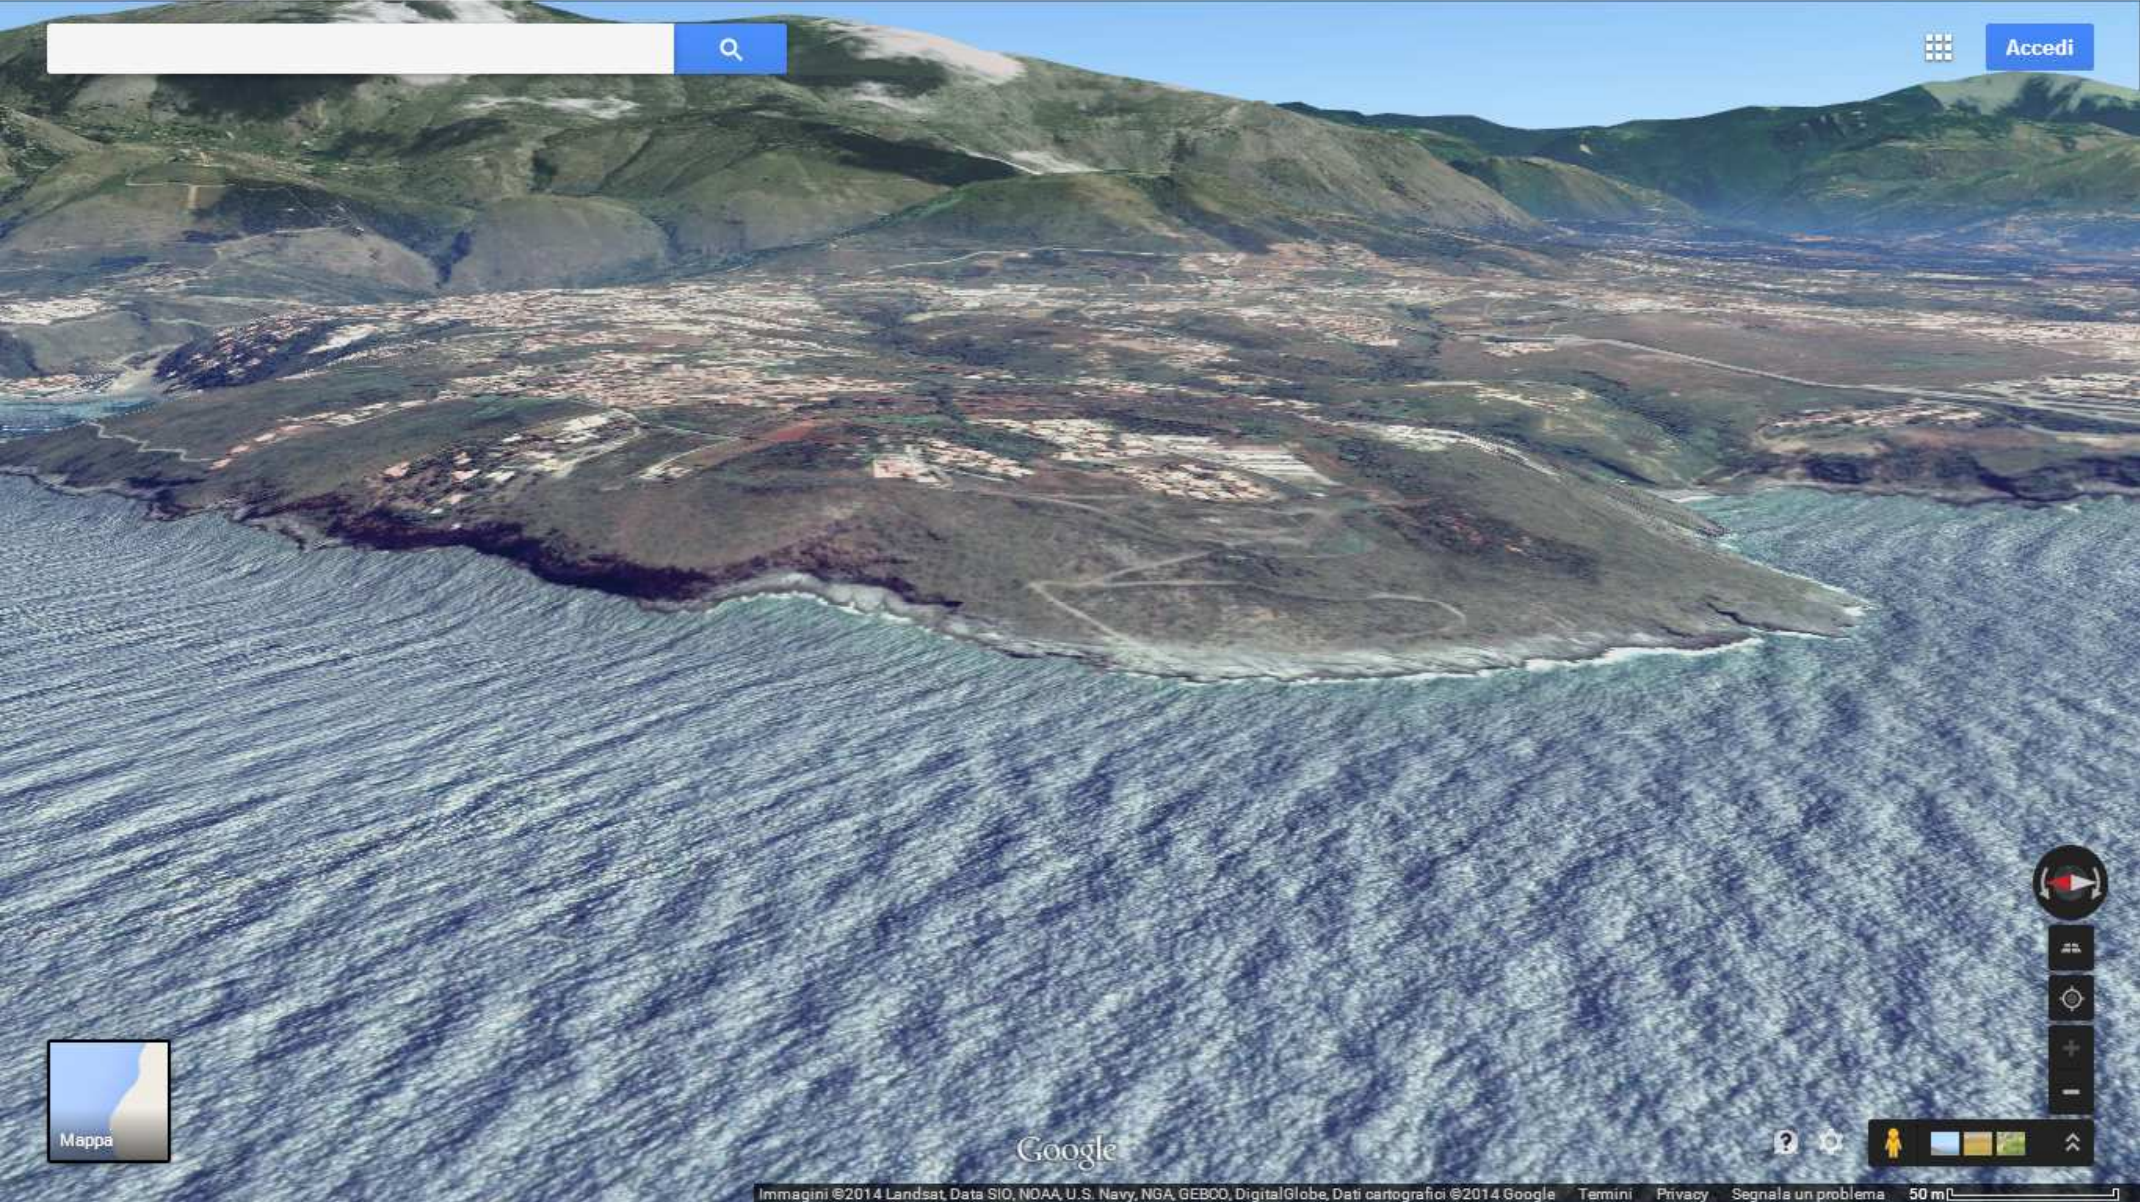

Search bar

Accedi

Google