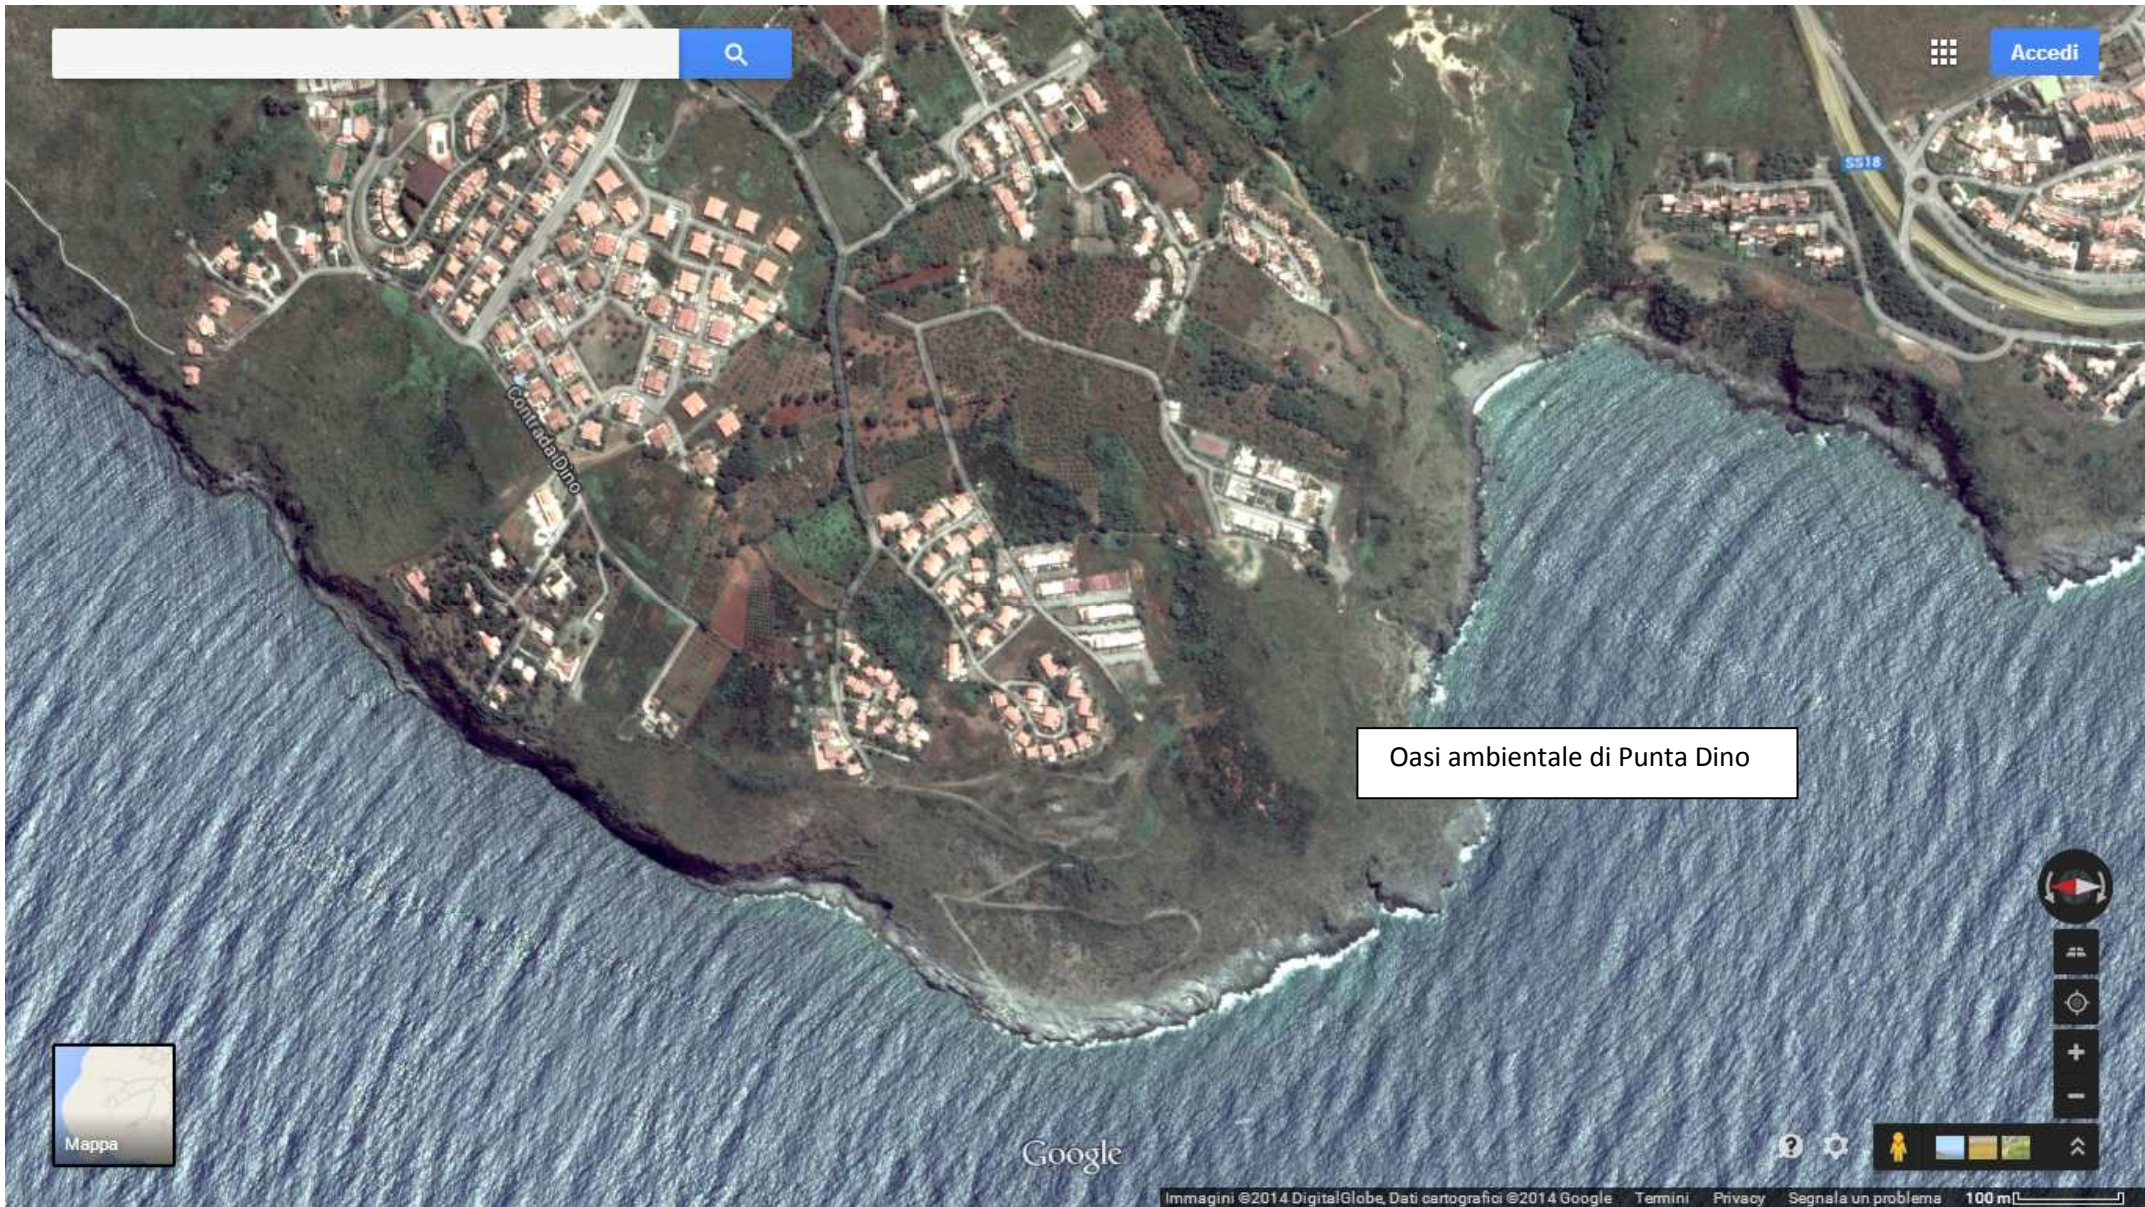

SP1

SS504

Mappa

Google

Accedi

SARACENA

SAN NICOLA ARCELLA

Via Nazionale

PROFONDIERO

Capo Scalea

TUFO

SEMAFORO

Mappa

Google

Chalet-ristorante

© 2013 Google

Google earth

Image © 2014 DigitalGlobe

2011

Data di acquisizione delle immagini: 6/7/2011 39°50'53.38"N 15°46'57.75"E elev 13 m alt 521 m

*PALAZZO dei PRINCIPI di LANZA di TRABIA*

*gazebo/ristorante*

Search bar

Accedi

SS18

Contrada Dino

Oasi ambientale di Punta Dino

Google

Search bar with a magnifying glass icon.

Accedi

Mappa