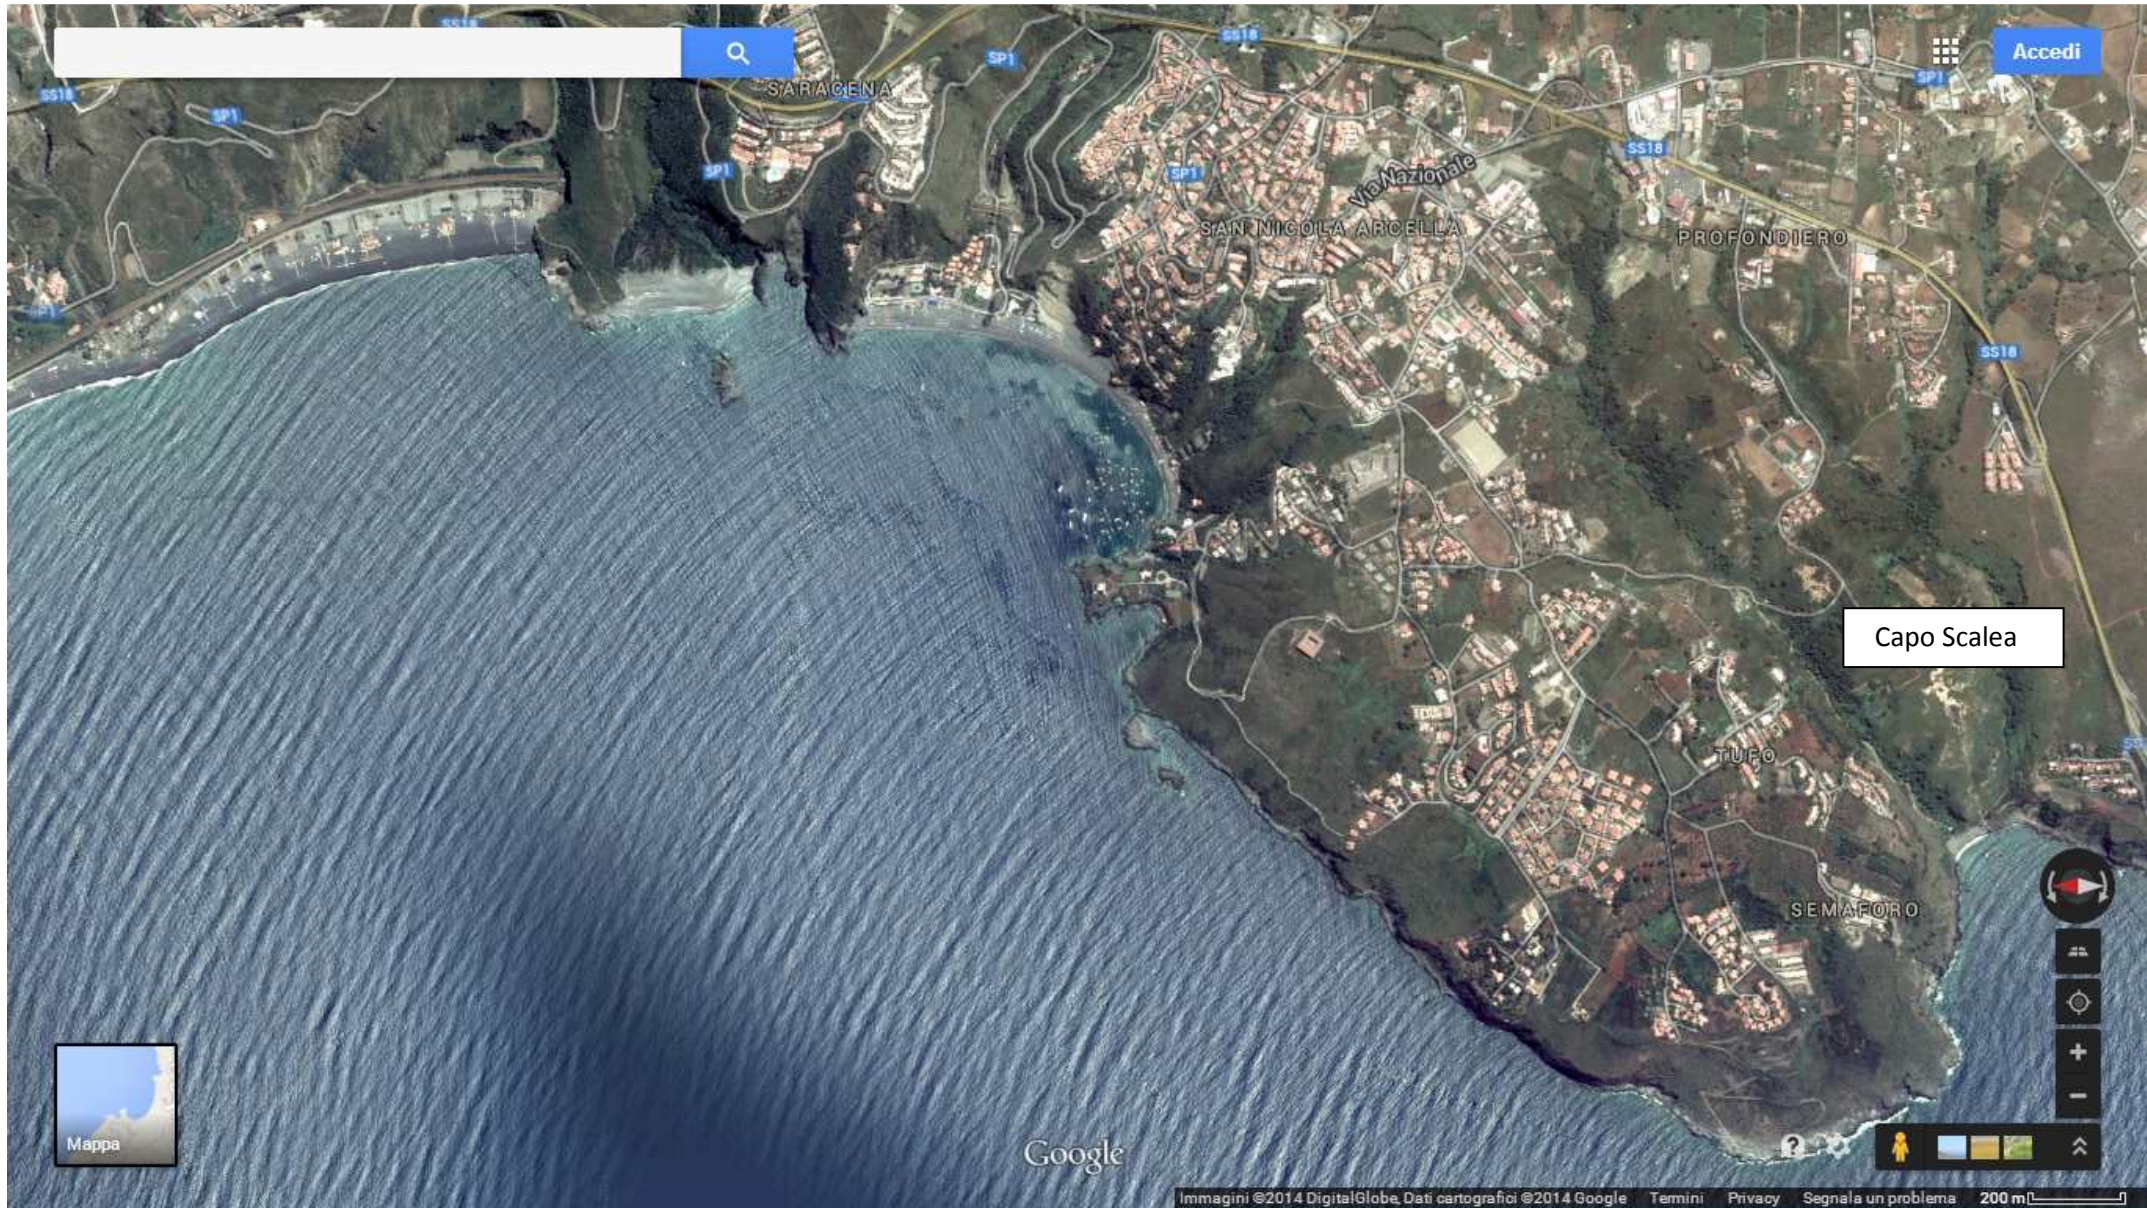

Accedi

Google

Baia di San Nicola Arcella

Accedi

Praia A Mare

San Nicola Arcella

Scalea

SS18

SP1

SS504

Mappa

Google

Accedi

SARACENA

SAN NICOLA ARCELLA

Via Nazionale

PROFONDIERO

Capo Scalea

TUFO

SEMAFORO

Mappa

Google

Chalet-ristorante

© 2013 Google

Google earth

Image © 2014 DigitalGlobe

2011

Data di acquisizione delle immagini: 6/7/2011 39°50'53.38"N 15°46'57.75"E elev 13 m alt 521 m

*PALAZZO dei PRINCIPI di LANZA di TRABIA*

*gazebo/ristorante*

Search bar