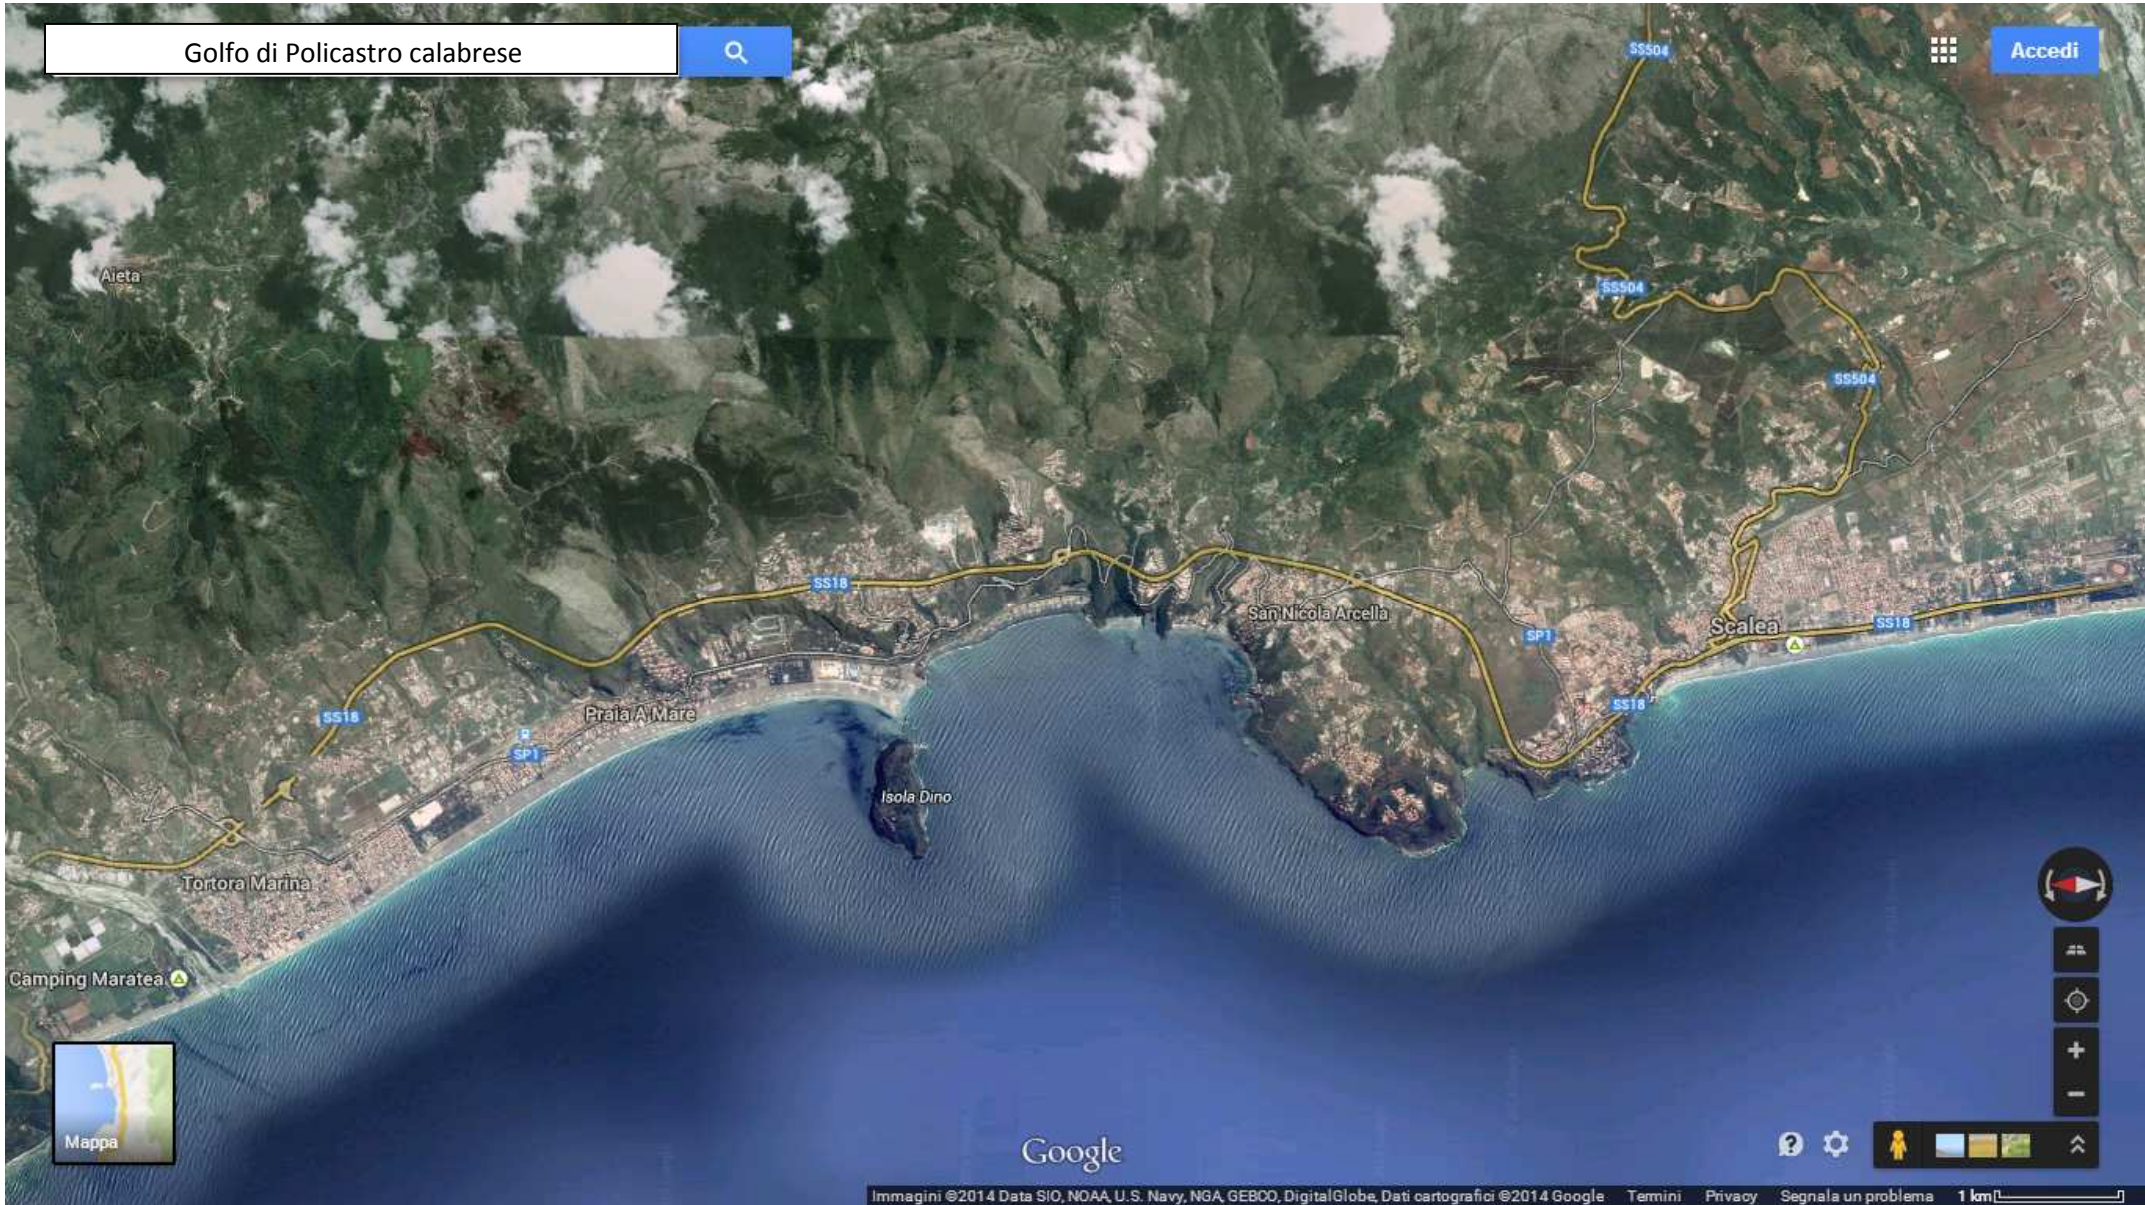

Golfo di Policastro

Accedi

Google

Mappa

Google

Immagini ©2014 Data SIO, NOAA, U.S. Navy, NGA, GEBCO, DigitalGlobe, Dati cartografici ©2014 Google Termini Privacy Segnala un problema 2 km

Golfo di Policastro calabrese

Accedi

Google

Baia di San Nicola Arcella

Accedi

Praia A Mare

San Nicola Arcella

Scalea

SS18

SP1

SS504

Mappa

Google

Accedi

SARACENA

SAN NICOLA ARCELLA

Via Nazionale

PROFONDIERO

Capo Scalea

TUFO

SEMAFORO

Mappa

Google

Chalet-ristorante

© 2013 Google