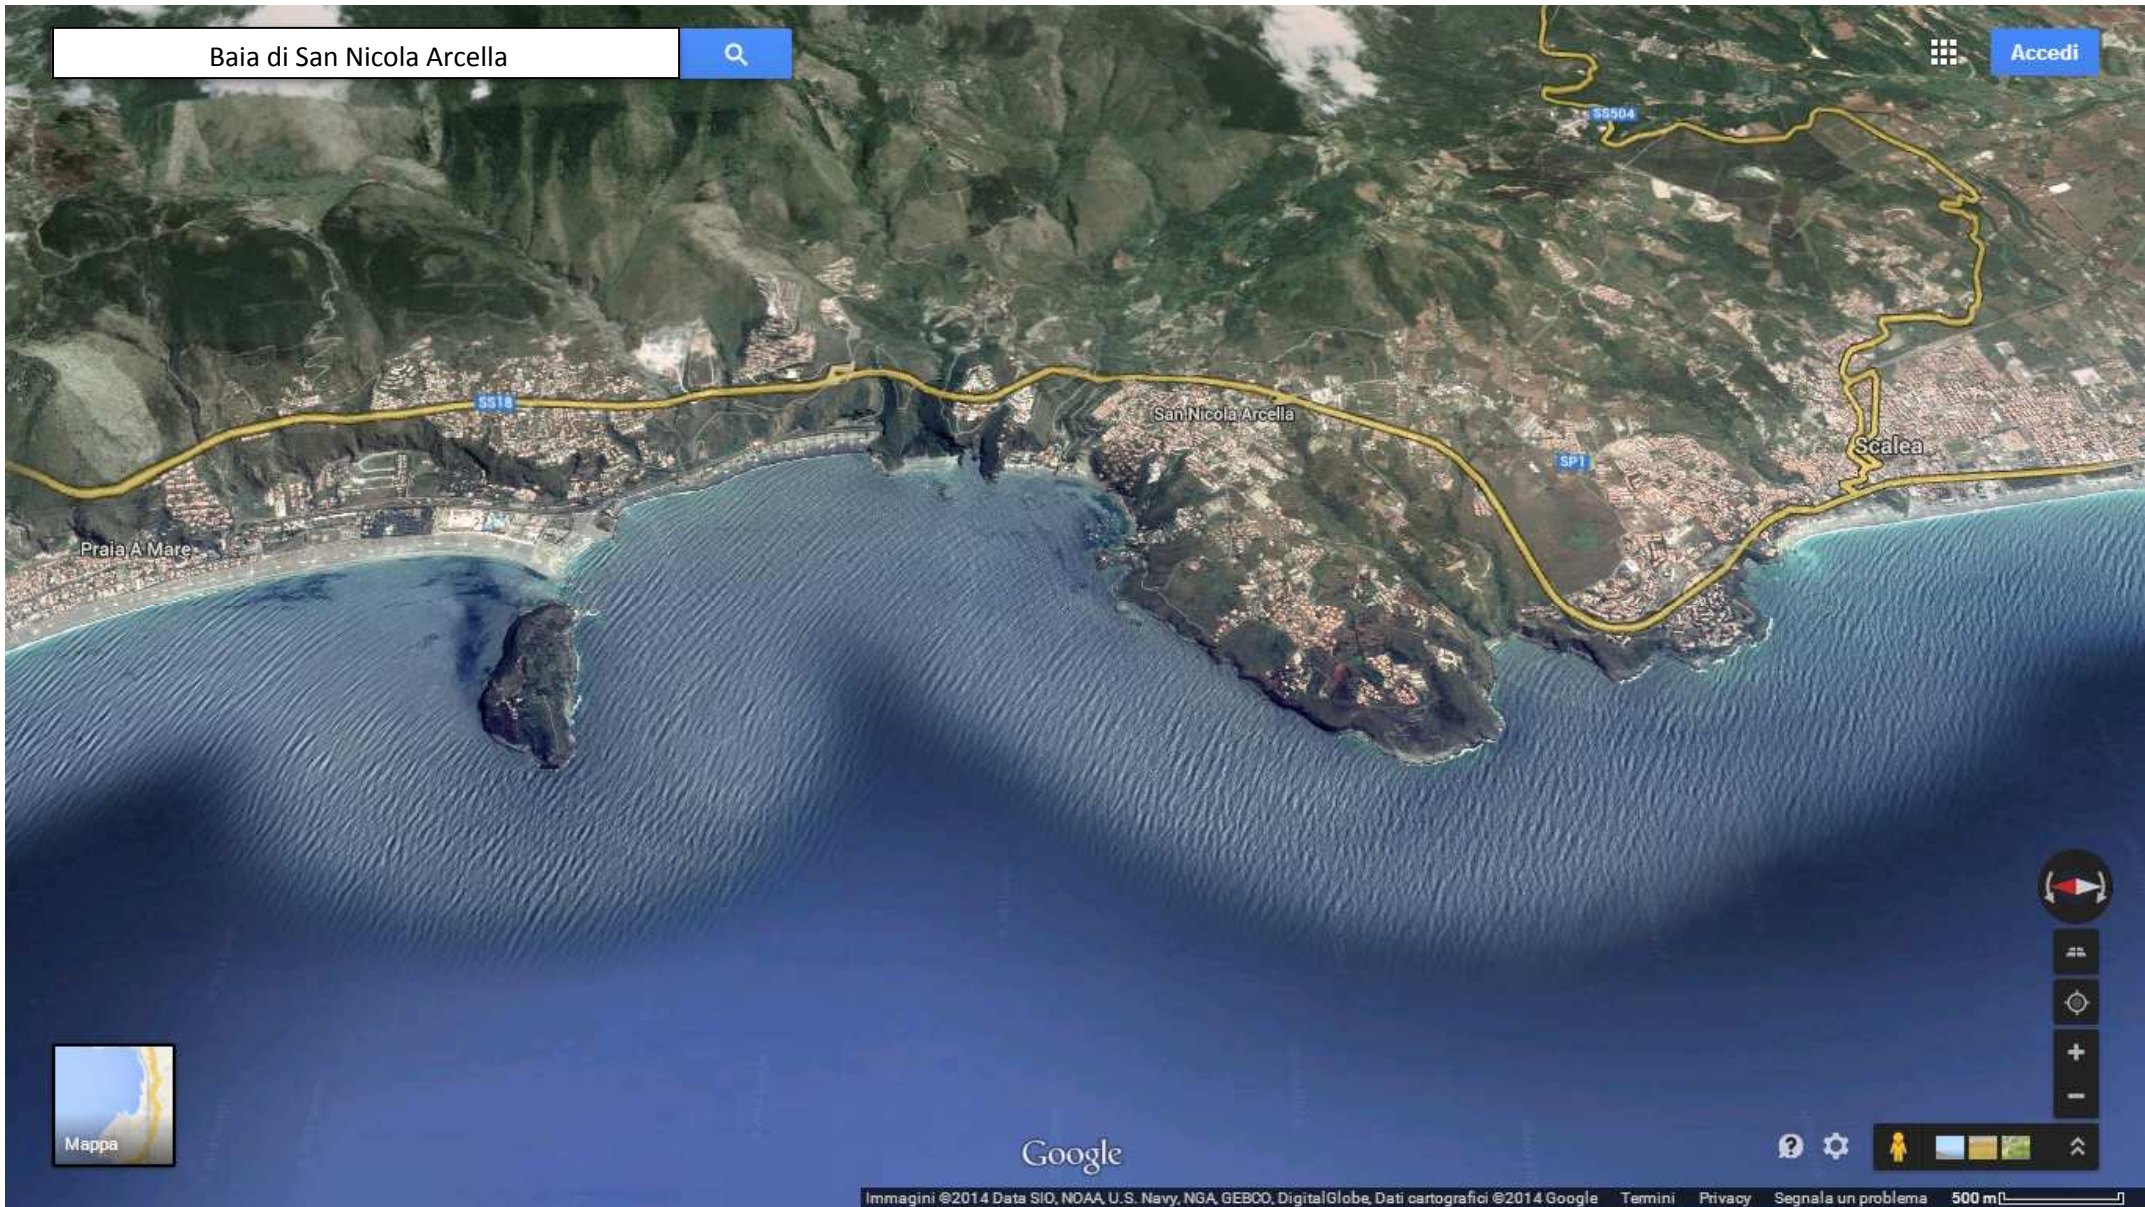

Accedi

Google

Baia di San Nicola Arcella

Accedi

Praia A Mare

San Nicola Arcella

Scalea

SS18

SP1

SS504

Mappa

Google

Accedi

SARACENA

SAN NICOLA ARCELLA

Via Nazionale

PROFONDIERO

Capo Scalea

TUFO

SEMAFORO

Mappa

Google

Chalet-ristorante

© 2013 Google

Google earth

Image © 2014 DigitalGlobe

2011

Data di acquisizione delle immagini: 6/7/2011 39°50'53.38"N 15°46'57.75"E elev 13 m alt 521 m

*PALAZZO dei PRINCIPI di LANZA di TRABIA*

*gazebo/ristorante*

Search bar